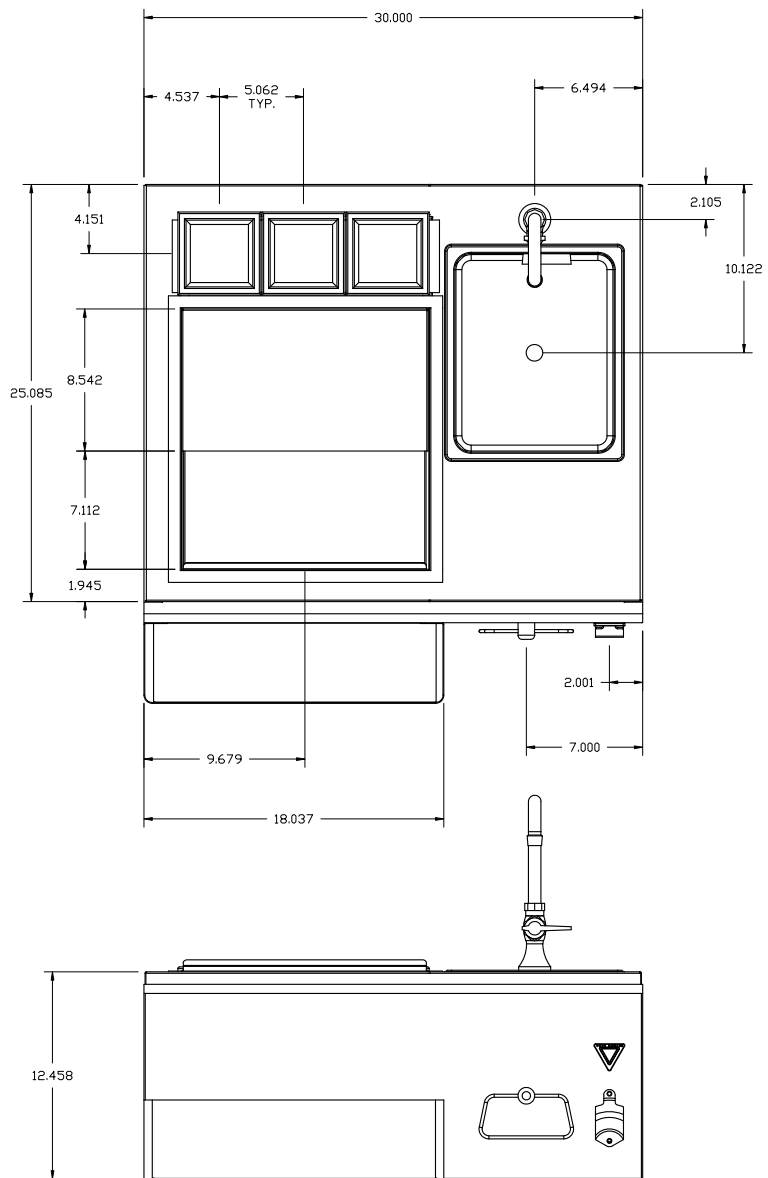

# TEOB30-B: 30" OUTDOOR BAR

LAST UPDATE: 08/11