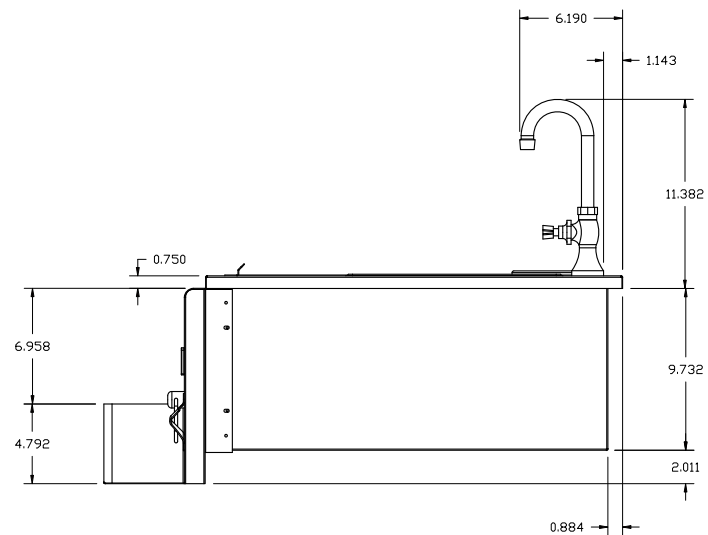

# TEOB30-B: 30" OUTDOOR BAR

LAST UPDATE: 08/11